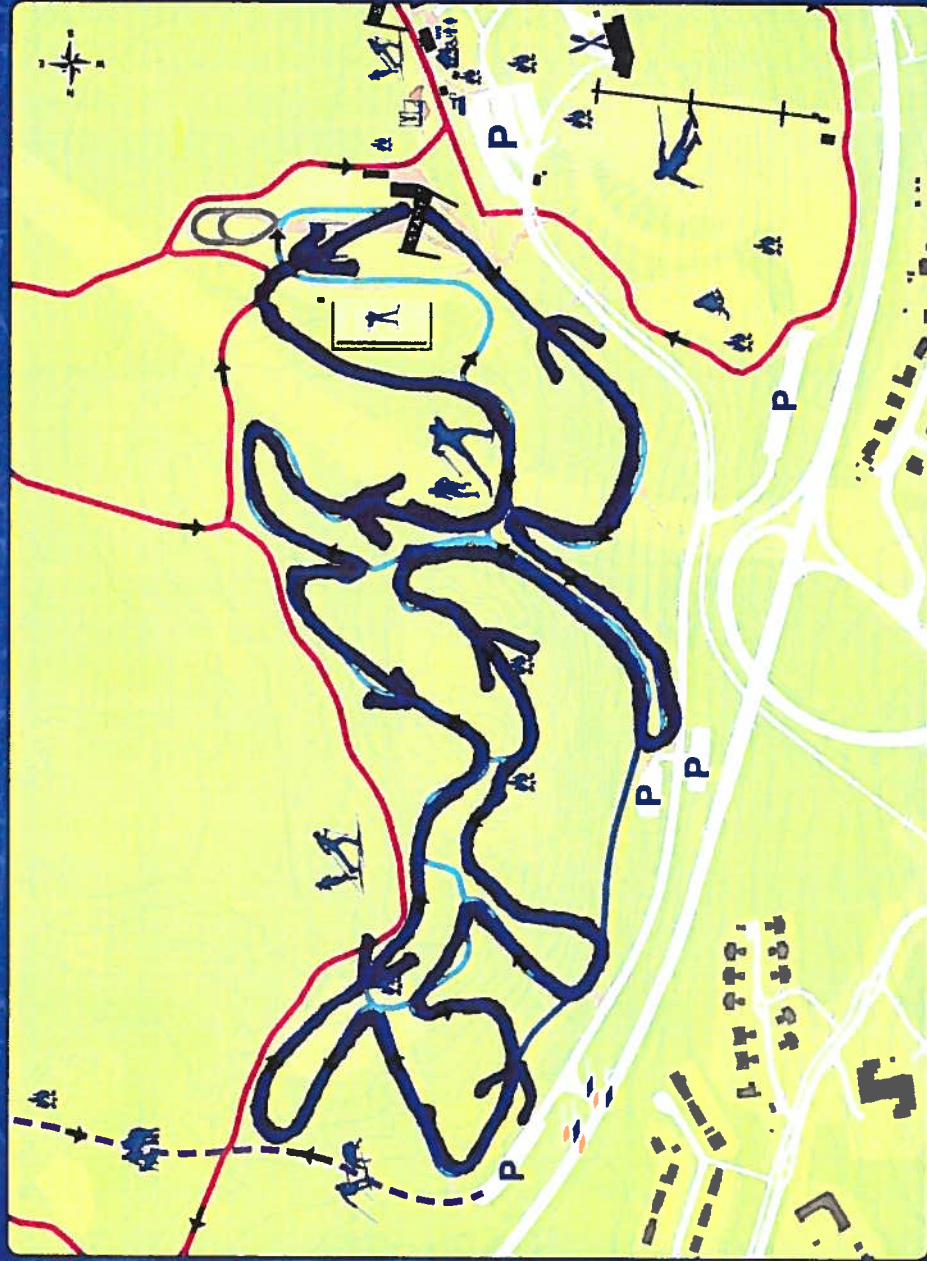

3,9 km start 1900

Ornbergets friluftsområde

Ornbergets utbud

	Motionsspår		Discgolf
	Elitispår		Grillplats
	Slalombacke		Restaurang
	Pukbacke		Parkering
	Ombergsstadion		Vallabod
	Utegym		Värmestuga
	Promenadspår		Toalett
	Hundspår		

Spårförklaring

	Motionsspår		Aukning i höjd
	Elitispår		Du är här
	Andningsstigar		You are here
	Elitstigar		
	Elitstigar genom skog		
	Elitstigar genom skog		

2. Belysta spår
   Ornbergets spår är belysta mellan 7-22
3. Spårstatus och svårighetsgrad
   För aktuell spårstatus se: www.skiapp.se och www.lulea.se/ornberget
4. Spårspår och mer information finns vid start

Positionsanvisningar spårskyltar

Elitispår

	1,0 Lila
	1,5 Orange
	2,0 Röd
	2,5 Grön
	3,0 Gul
	3,3 Blå
	4,0 Svart

Motionsspår

	1,7 Orange
	2,2 Röd
	3,4 Blå
	5,2 Gul
	7,0 Rosa
	7,4 Svart
	8,3 Lila
	10,0 Grön

Övrigt

LULEÅ KOMMUN
friluftstjänsten