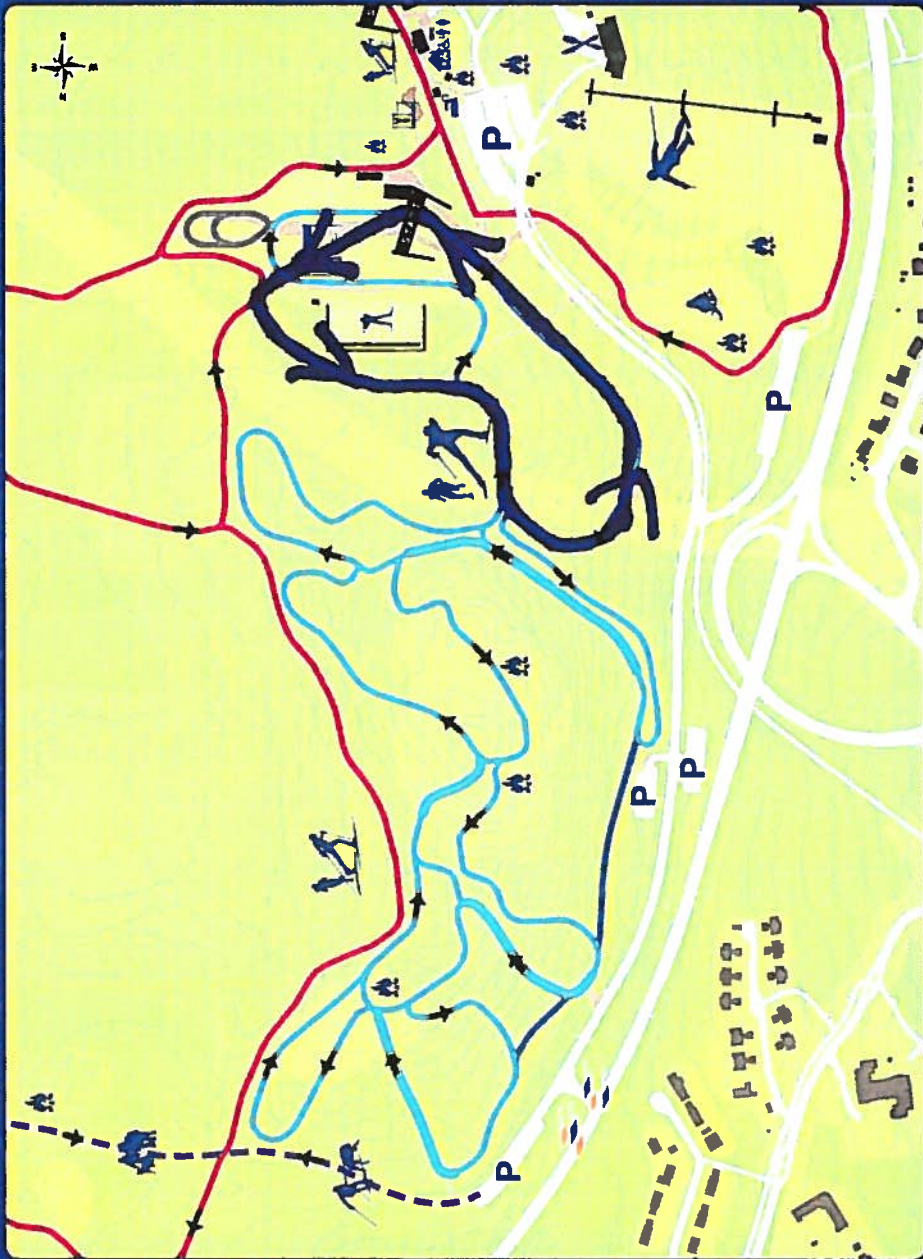

1 km start 17.30

Ornbergets friluftsområde

Ellitsspår	Motionsspår
1,0 Lila	1,7 Orange
1,5 Orange	2,2 Röd
2,0 Röd	3,4 Blå
2,5 Grön	5,2 Gul
3,0 Gul	7,0 Rosa
3,3 Blå	7,4 Svart
4,0 Svart	8,3 Lila
	10,0 Grön

Ornbergets utbud

Motionsspår	Discgolf
Ellitsspår	Grillplats
Stalombacke	Restaurang
Pulkbacke	Parkering
Ornbergsstadion	Vallabod
Utegyrn	Värmerstuga
Promenadspår	Toalett
Hundspår	

Spårförklaring

Motionsspår
 El belyst spårsträcka
 Anordningsspår
 El belyst anordningsspår
 Ellitsspår
 Ellitspår genom
 El belyst hundspår/promenadspår

Positionsanvisningar spårskyltar

En spårskylt är en blå och vit skylt som anger positionen för spår. Den är alltid blå och vit. Om du vill se spårskyltar på riktiga skidspår, gå till skidspår 117, om någon skidspår är öppet för skidåkning.