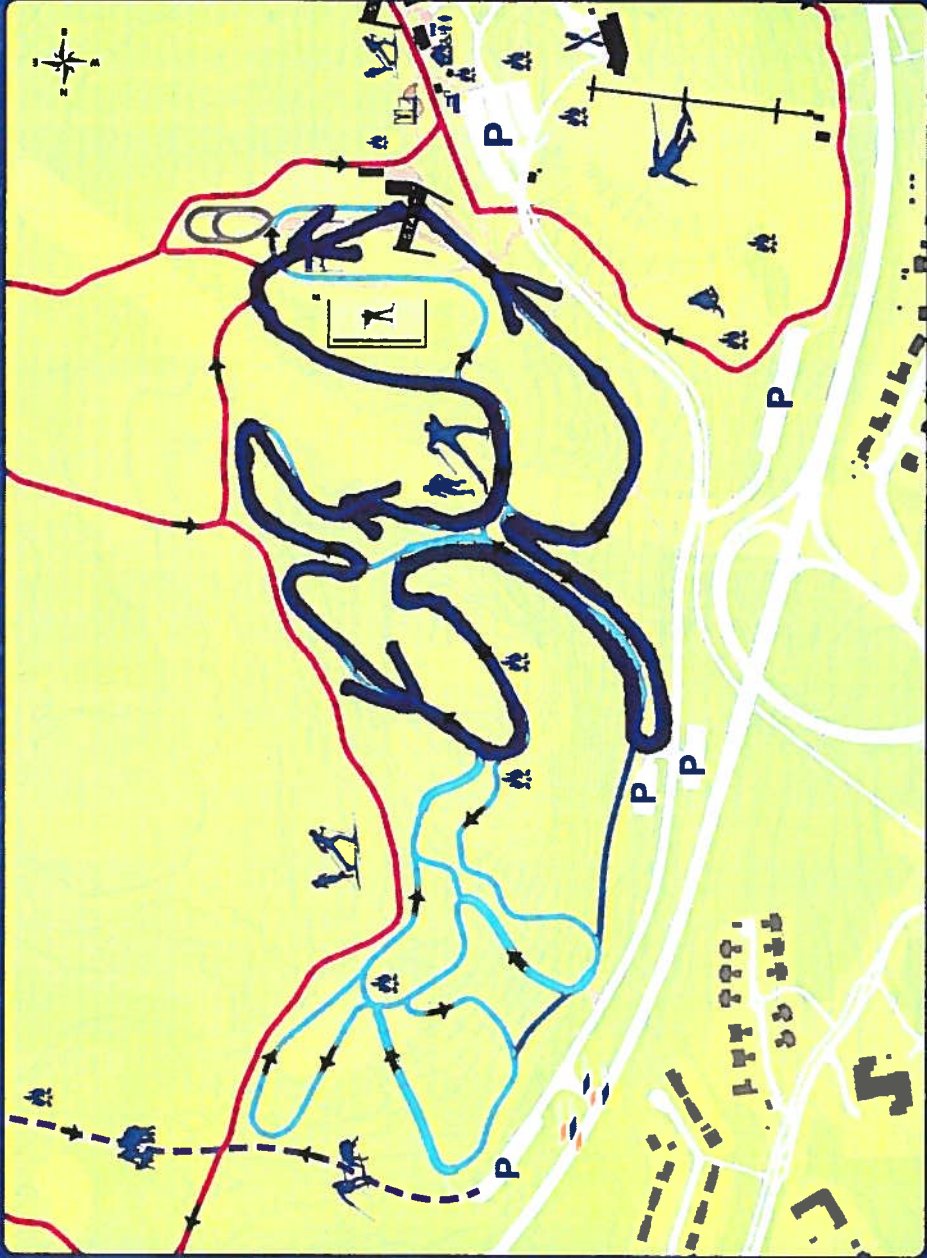

2,5 km start 18.15

Ormbergets friluftsområde

Ormbergets utbud

- Discgolf
- Gripplatts
- Restaurang
- Parkering
- Vallabod
- Värmestuga
- Toilett
- Motionsspår
- Elitspår
- Slalombacke
- Pulkbacke
- Ormbergsstation
- Utetym
- Promenadspår
- Hundspår

Spårförklaring

- Motionsspår
- Elitspår
- Promenadspår
- Elitspår
- Elitspår
- Elitspår
- Elitspår

Avskning / spår →
Du är här
Your are here
Elitspår / Hundspår / Promenadspår
Bebyggda spår
Ormbergs spår är belysta kläckan 7.22.
Spårstatus och svårighetsgrad
För aktuella status se www.ski.se och www.klackson.se
Spårspår och när stämningen finns vid slut.

Positionsanvisningar spårskyltar

Elitspår	Motionsspår
1,0 Lila	1,7 Orange
1,5 Orange	2,2 Röd
2,0 Röd	3,4 Blå
2,5 Grön	5,2 Gul
3,0 Gul	7,0 Rosa
3,3 Blå	7,4 Svart
4,0 Svart	8,3 Lila
	10,0 Grön

Övrigt

Plasträckan i spåren

Beakta vinterpåsen vid slutet för att se om det finns en påsträckan efter spårsträckan.

Hyra av biljetter eller arrangemang

LULEÅ KOMMUN
i riksdagsalliansen